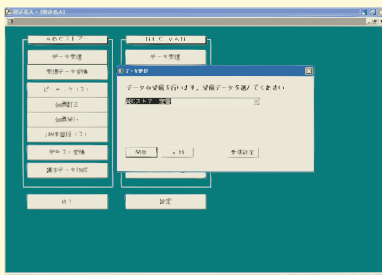

## 1 EOS取り込み名人画面イメージ

EOS受信(送信)処理画面

簡単なユーザーインターフェースで受信(送信)が可能です。スケジューリングにより自動処理ができます。

伝票訂正処理画面

受信したデータの訂正が必要であれば、販売大臣取り込み前、伝票発行前にも訂正することができます。取り込み以外のデータ入力作業も行うことができます。