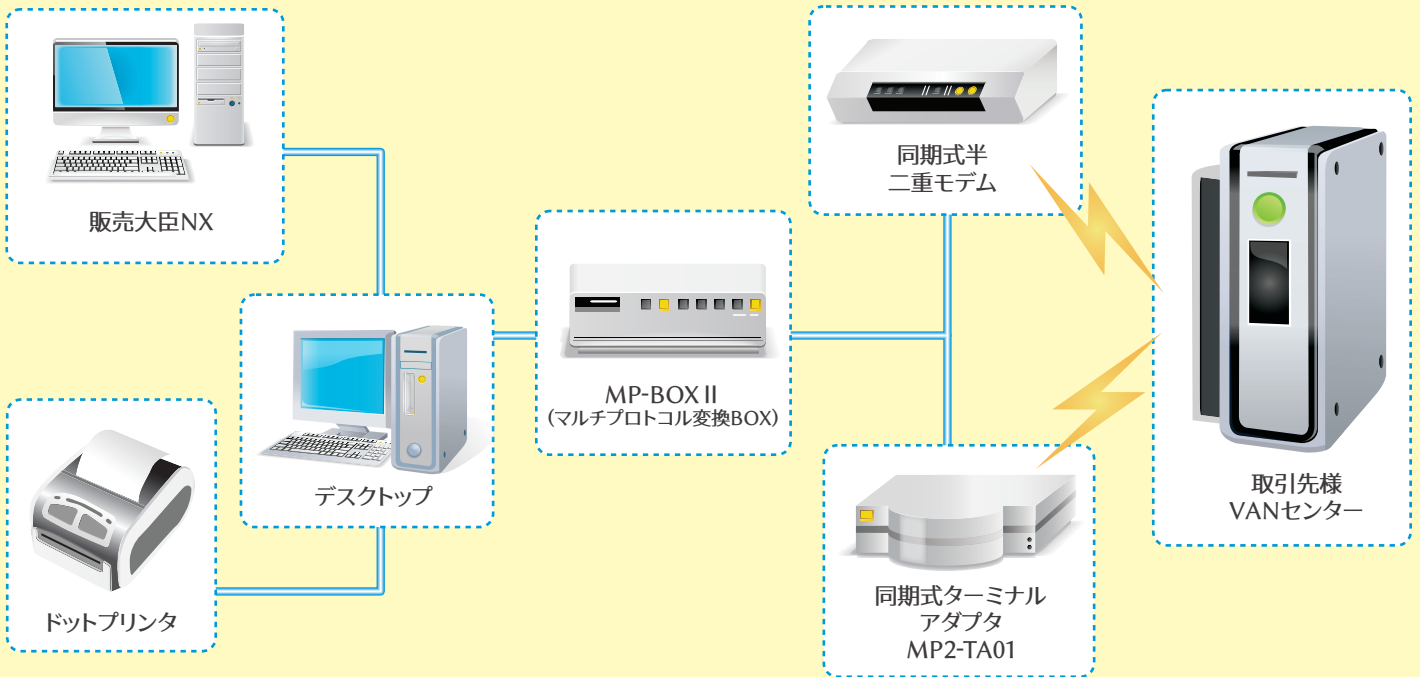

※ 弊社の通信パッケージ製品にPC・プリンタは含まれていません。

株式会社シンニチ

〒760-0071 香川県高松市藤塚町3丁目13番12号
TEL 087-834-2480 FAX 087-834-2464
お問い合わせ先メールアドレス yamauchi@k-sn.co.jp

代理店